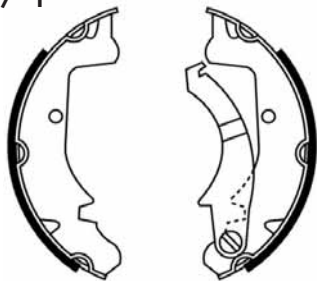

## GANASCE FRENO BRAKE SHOES

Codice  
Code

0200/1  
(6 Pcs)

180

41

Casa - Modello

Make - Model

Cilindrata